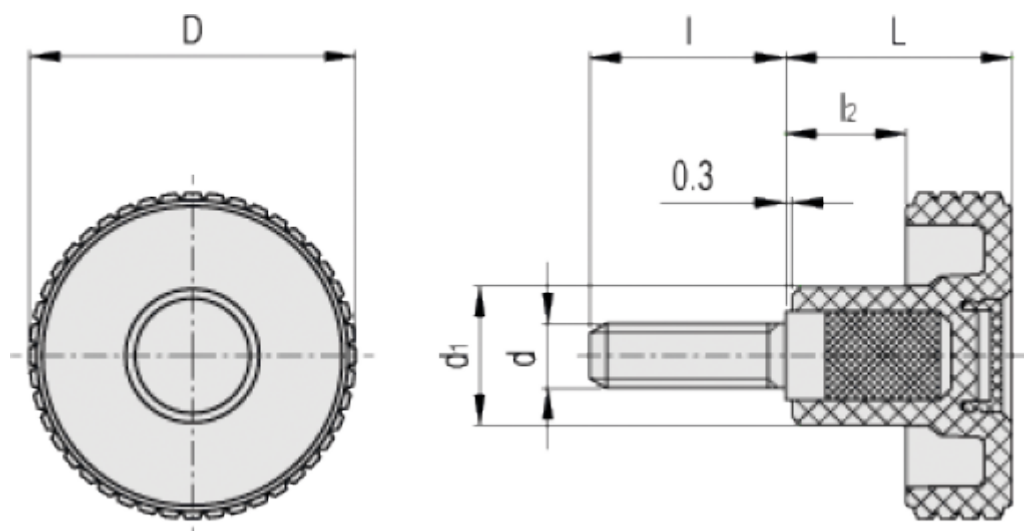

Varenummer: 23020343932

Beskrivelse: E+G Fingregreb MBT.40 p-M8x40-C2, Orange

Mål

D = 39.5

d1 = 17

d6g = M8

L = 26.5

I = 40

l2 = 12.5